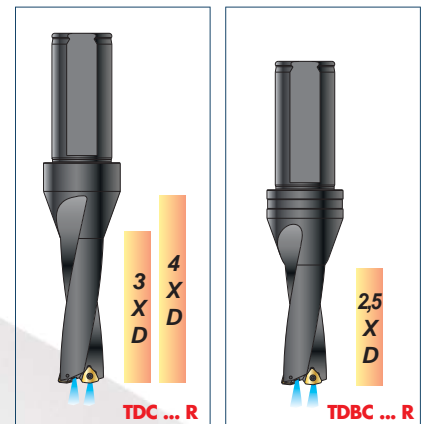

Punta ad inserti - Indexable inserts drilling tools - Wendeplattenvollbohrer - Foret à plaquettes

SET

cod. PTDC ... R

SET

cod. PTDBC ... R

| | | | | | | |
|---------------------------------|------|------|------|-----|-----|----|
| | | | | | | |
| INSERTO IN PROMO - PROMO INSERT | | | | | | |
| WCMX 030208 .S62 | l | d | S | d1 | r | a° |
| WCMX 040208 .S62 | 3,46 | 5,56 | 2,38 | 2,5 | 0,8 | 7 |
| WCMX 050308 .S62 | 3,99 | 6,35 | 2,38 | 2,8 | 0,8 | 7 |
| WCMX 06T308 .S62 | 5,07 | 7,94 | 3,18 | 3,4 | 0,8 | 7 |
| WCMX 080412 .S62 | 6,14 | 9,52 | 3,97 | 3,8 | 0,8 | 7 |
| GRADO - QUALITY | P | M | K | N | S | H |
| T538N | ● | ● | ○ | | | |