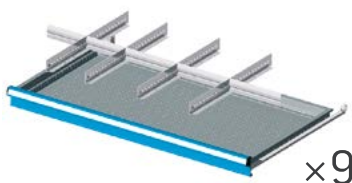

## 54×27 EH

**NEW**

**IDEAONE 01 035** BLU RAL 5012 € 699,00

**IDEAONE 01 036** GRIGIO RAL 7035 € 699,00

armadio con 9 cassetti ad estrazione totale, portata cassetto 50 kg, serratura centrale dim. mm: 1023×600×1000 H