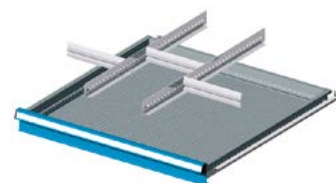

IDEAONE 01 033 GRIGIO RAL 7035 € 699,00

IDEAONE 01 009 BLU RAL 5012 € 699,00

armadio con 9 cassetti ad estrazione semplice, portata cassetto 100 kg, serratura centrale dim. mm: 717x726x1000 H

IDEAONE 01 014 € 98,00

per art. **ideaone 01 009 / 01 033 / 01 020 / 01 032**, set di suddivisione per 9 cassetti composto da: 2 divisori fessurati longitudinali per ogni cassetto e 3 divisori trasversali per ogni cassetto

×9