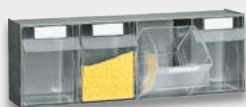

IDEAONE 12 004 € 21,00

cassetтира con 4 cassetti, colore grigio + trasparente
dim. mm: 600×174×206 H