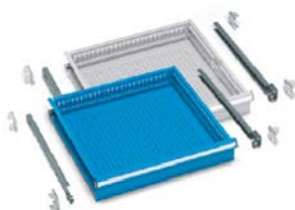

cassetti

IDEAONE 03 056 € 35,00

cassetto per armadi, portata 50 kg, colore blu RAL 5012 - dim. mm: 396×447×85 H

IDEAONE 03 058 € 35,00

cassetto per armadi, portata 50 kg, colore grigio RAL 7035 - dim. mm: 396×447×85 H