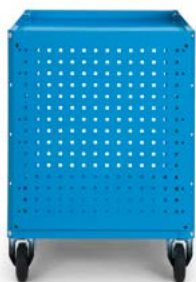

Accessori

PER **CLEVER SMALL**

IDEAONE 08 023 BLU RAL 5012 € 19,00

IDEAONE 08 024 GRIGIO RAL 7035 € 19,00

pannello forato - dim. mm: L=475 P=18 A=655

PER **CLEVER LARGE**

IDEAONE 08 029 BLU RAL 5012 € 21,00

IDEAONE 08 030 GRIGIO RAL 7035 € 21,00

pannello forato - dim. mm: L=575 P=18 A=655

PER **CLEVER SMALL**

IDEAONE 08 027 BLU RAL 5012 € 13,00

IDEAONE 08 028 GRIGIO RAL 7035 € 13,00

porta bombolette - dim. mm: L=475 P=75 A=167

PER **CLEVER LARGE**

IDEAONE 08 033 BLU RAL 5012 € 13,00

IDEAONE 08 034 GRIGIO RAL 7035 € 13,00

porta bombolette - dim. mm: L=575 P=75 A=167

PER **CLEVER LARGE**

IDEAONE 08 031 € 18,00

scaffale a muro porta practibox
dim. mm: L=600 P=28 A=650
colore: grigio scuro RAL 7000
esclusi practibox - vedi pag. 10

PER **CLEVER LARGE**

IDEAONE 08 032 € 11,00

scaffale a muro porta practibox
dim. mm: L=600 P=28 A=300
colore: grigio scuro RAL 7000
esclusi practibox - vedi pag. 10

PER **CLEVER SMALL/LARGE**

IDEAONE 08 025 € 12,50

porta rotoli Ø 130 mm per carrelli serie **CLEVER SMALL/LARGE**
dim. mm: L=245 P=88 A=150 - grigio scuro RAL 7000

IDEAONE 08 026 € 15,00

porta rotoli Ø 240 mm per carrelli serie **CLEVER SMALL/LARGE**
dim. mm: L=285 P=155 A=200 - grigio scuro RAL 7000

Ganci e calamite

Ganci per articoli: **08 023, 08 024, 08 027, 08 028, 08 029, 08 030, 08 033, 08 034**

IDEAONE 05 092 € 1,45 CAD.

gancio curvo - dim. mm: P=28 - Ø 5 mm
confezione da 10 pz. - colore: zincato

IDEAONE 05 093 € 1,45 CAD.

gancio per angolo - dim. mm: P= 50 - Ø 5 mm
confezione da 10 pz. - colore: zincato

IDEAONE 05 094 € 1,35 CAD.

porta cacciaviti - Ø 15 mm - confezione da 10 pz.
colore: zincato

IDEAONE 05 095 € 1,30 CAD.

gancio semplice - dim. mm: P= 50 - Ø 6 mm
confezione da 10 pz. - colore: zincato

NEW

IDEAONE 05 108 € 3,90 CAD.

calamite Ø 20 mm
confezione da 10 pz. - colore: zincato