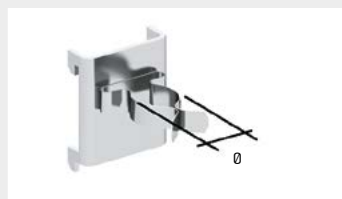

IDEAONE 05 094 € 1,35 CAD.

porta cacciaviti - Ø 15 mm - confezione da 10 pz.
colore: zincato