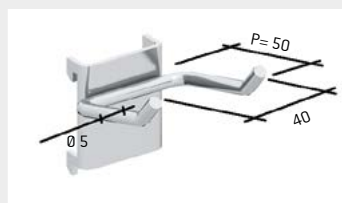

IDEAONE 05 093 € 1,45 CAD.

gancio per angolo - dim. mm: P= 50 - Ø 5 mm
confezione da 10 pz. - colore: zincato