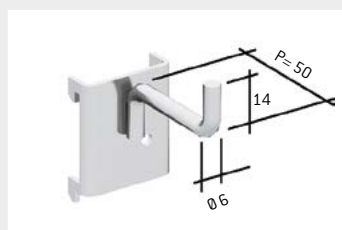

# Ganci e calamite

Ganci per articoli: **08 023, 08 024, 08 027, 08 028, 08 029, 08 030, 08 033, 08 034**

**IDEAONE 05 092** € 1,45 CAD.

gancio curvo - dim. mm: P=28 - Ø 5 mm  
confezione da 10 pz. - colore: zincato

**IDEAONE 05 093** € 1,45 CAD.

gancio per angolo - dim. mm: P= 50 - Ø 5 mm  
confezione da 10 pz. - colore: zincato

**IDEAONE 05 094** € 1,35 CAD.

porta cacciaviti - Ø 15 mm - confezione da 10 pz.  
colore: zincato