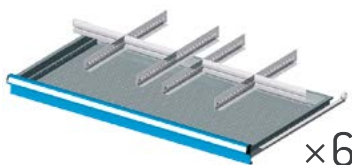

# FLEXA

ESTRAZIONE TOTALE: 70 Kg

PER GENTILE CONCESSIONE DI TEAM - ENERGY S.R.L.

**IDEAONE 01 017** BLU RAL 5012 € 619,00

**IDEAONE 01 034** GRIGIO RAL 7035 € 619,00

armadio con 7 cassetti ad estrazione totale, portata cassetto 50 kg, serratura centrale dim. mm: 1023×600×1000 H