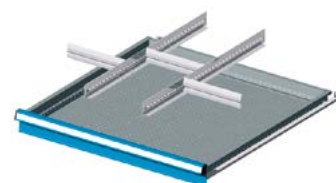

IDEAONE 01 032 GRIGIO RAL 7035 € 878,00

IDEAONE 01 020 BLU RAL 5012 € 878,00

armadio con 9 cassetti ad estrazione totale telescopica, portata cassetto 200 kg, serratura centrale dim. mm: 717x726x1000 H

IDEAONE 01 014 € 98,00

per art. **ideaone 01 009 / 01 033 / 01 020 / 01 032**, set di suddivisione per 9 cassetti composto da: 2 divisori fessurati longitudinali per ogni cassetto e 3 divisori trasversali per ogni cassetto