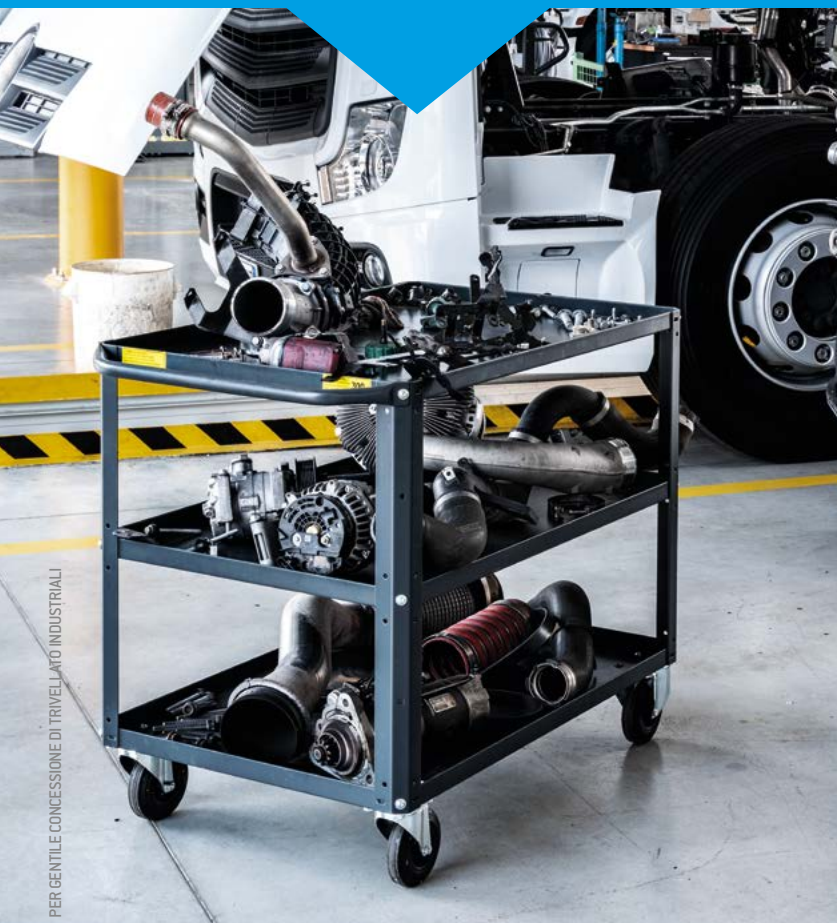

CLEVER

PER GENTILE CONCESSIONE DI TRIVELLATO INDUSTRIALI