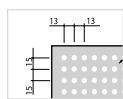

Cassette forate

Ø 7 mm

IDEAONE 13 010

€ 23,50 / CADAUNO

cassetta forata in acciaio zincato - foro Ø 7 mm - dim. mm: 450×300×200 H

MIS. 272-4 - CONFEZIONE DA 6 PEZZI