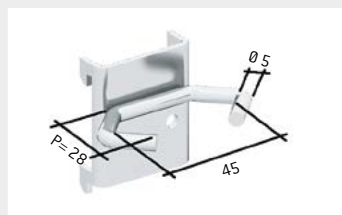

Ganci e calamite

Ganci per articoli: **08 023, 08 024, 08 027, 08 028, 08 029, 08 030, 08 033, 08 034**

IDEAONE 05 092 € 1,45 CAD.

gancio curvo - dim. mm: P=28 - Ø 5 mm
confezione da 10 pz. - colore: zincato